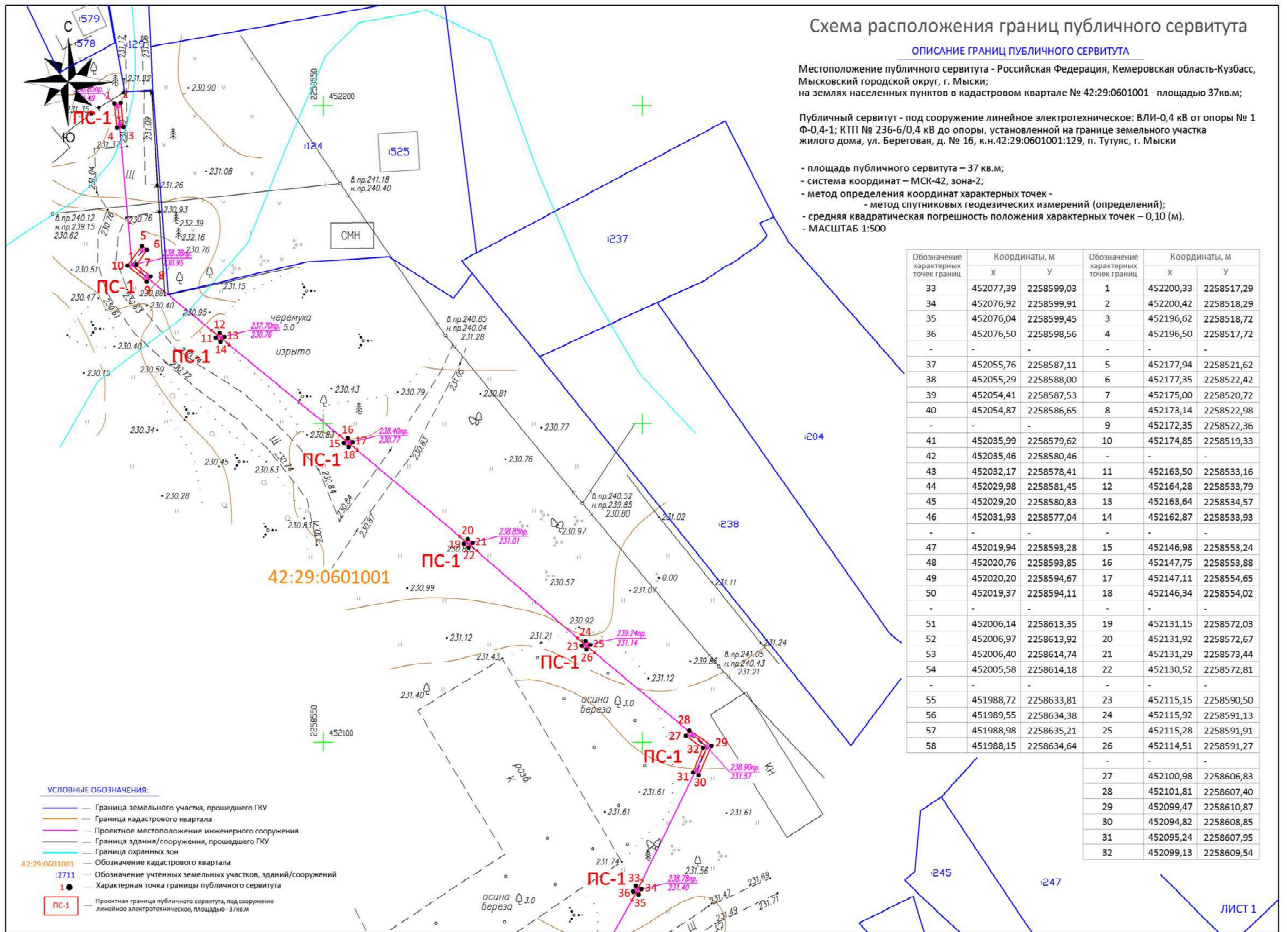

# Приложение к постановлению администрации Мысковского городского округа от \_\_\_\_\_ № \_\_\_\_\_

Первый заместитель главы  
 Мысковского городского округа  
 по городскому хозяйству и строительству

Е.В. Капралов