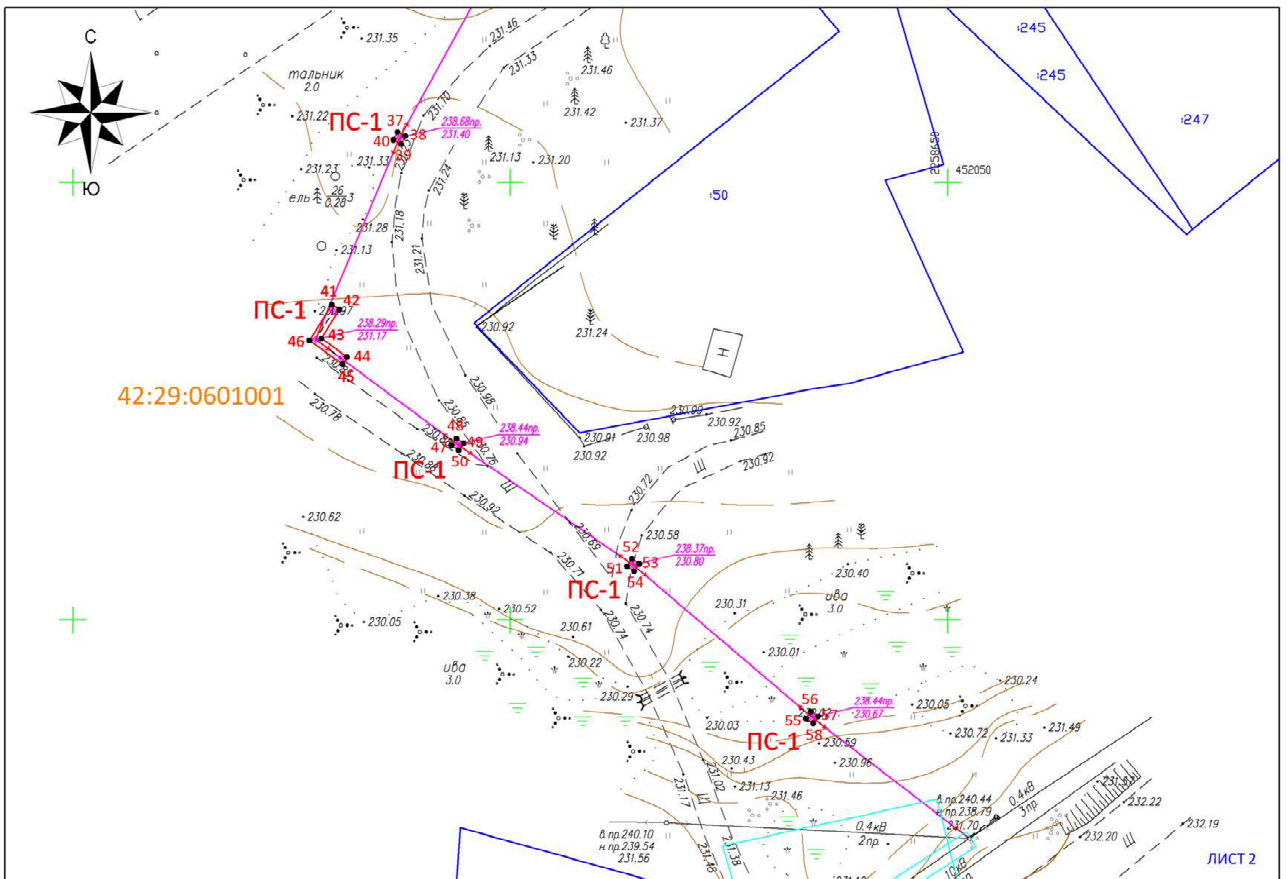

# Приложение к постановлению администрации Мысковского городского округа от \_\_\_\_\_ № \_\_\_\_\_

Первый заместитель главы  
 Мысковского городского округа  
 по городскому хозяйству и строительству

Е.В. Капралов