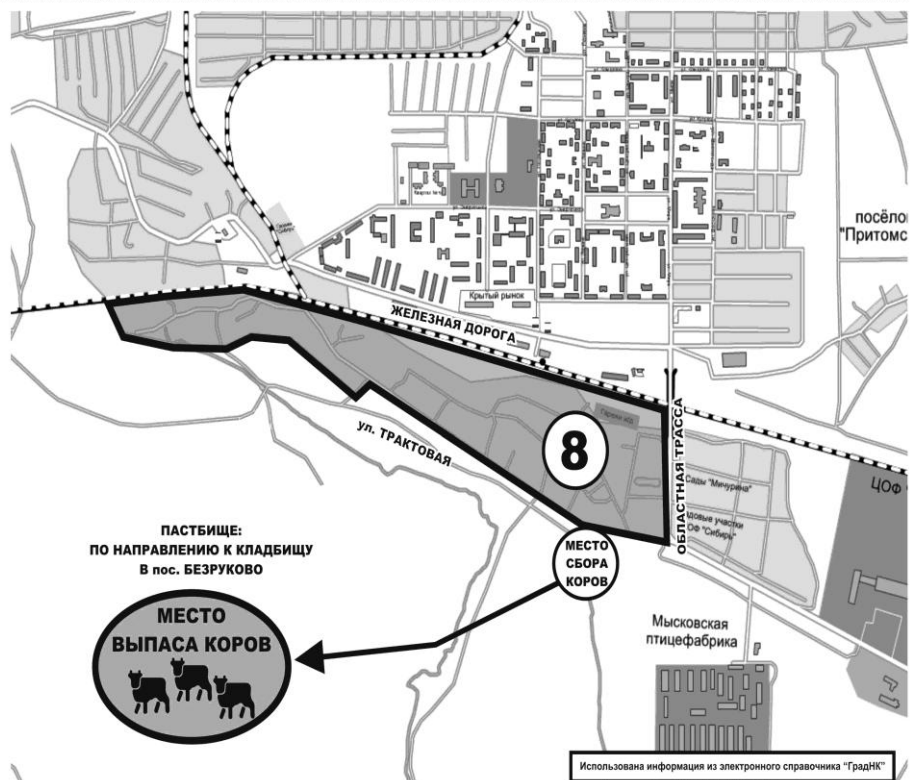

Места выпаса:

По направлению к кладбищу в пос. Безруково

Владельцы коров участка № 8 выпогают скот с ул. Тракторной к жилому дому № 1, затем двигаются на пастбище: по направлению к кладбищу в пос. Безруково.