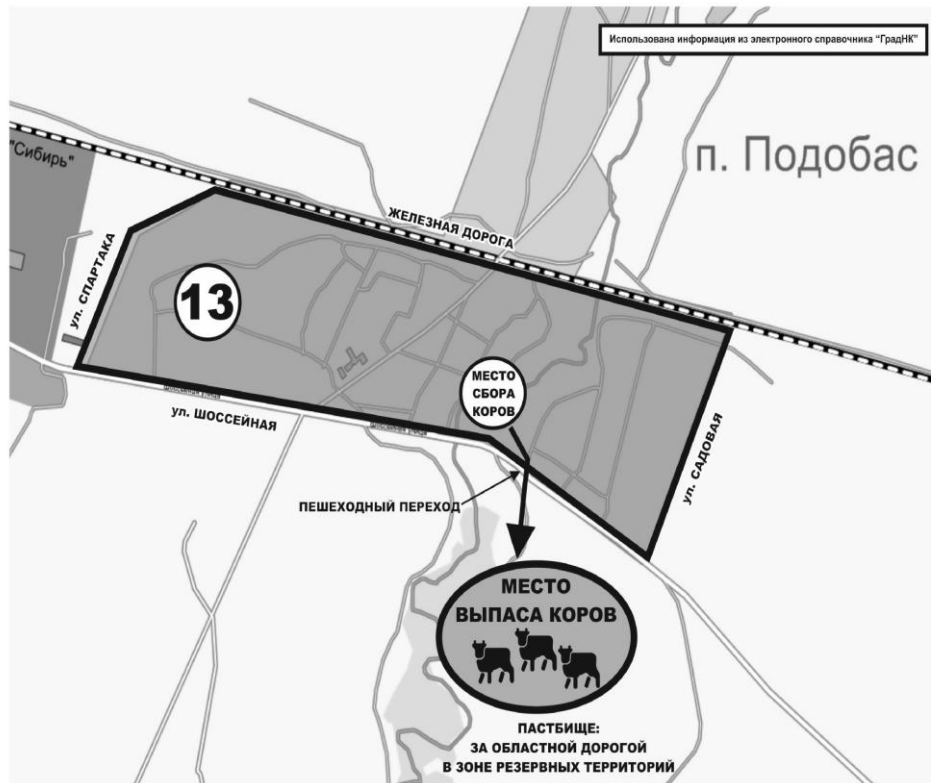

Улицы:
пос. Подобас:
- Садовая,
- Шоссейная,
- Спартака,
- железная
дорога,
- все улицы и
переулки,
находящиеся
в границах
данной
территории.

**Место
выпаса:**
За областной
дорогой в зоне
резервных
территорий

Владельцы коров № 13 выгоняют скот на пересечение улиц Шоссейная и Садовая пос. Подобас, затем следуют по пешеходному переходу через областную трассу «Новокузнецк-Междуреченск» на пастбище: за областной дорогой в зоне резервных территорий.

Будьте осторожны! Во время пути коровы переходят через областную трассу! Вы отвечаете за сохранность своих животных!

Улицы:
-областная
трасса;
- ул.
Транспортная
- ул.
Овражная,
- ул.
Алюминиевая,
- все улицы и
переулки,
находящиеся
в границах
данной
территории.
**Место
выпаса:**
Резервные
территории и
городские
леса между ул.
Овражная и
ул.
Алюминиевая