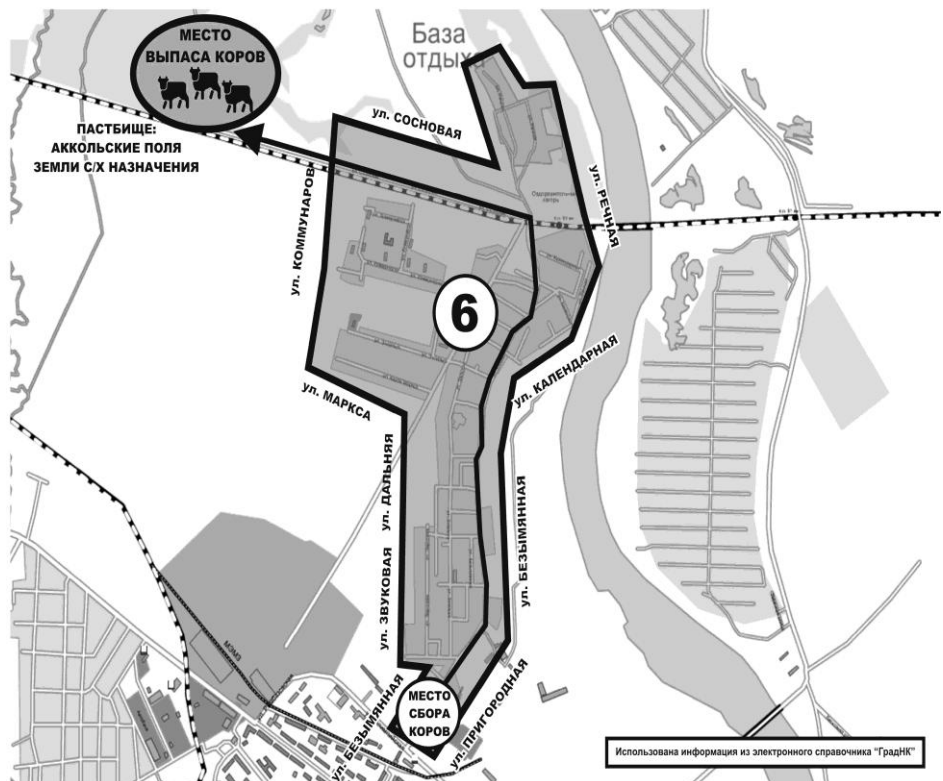

Места выпаса:

Аккольские поля (земли сельхозназначения)

Владельцы коров участка № 6 выгоняют скот по ул. Безымянной через железнодорожный переезд остановочной платформы «52 км», далее по ул. Сосновая двигаются на пастбище: Аккольские поля (земли сельхозназначения).

Уважаемые владельцы коров, будьте осторожны! Во время пути коровы переходят через железнодорожный переезд! Вы отвечаете за сохранность своих животных!