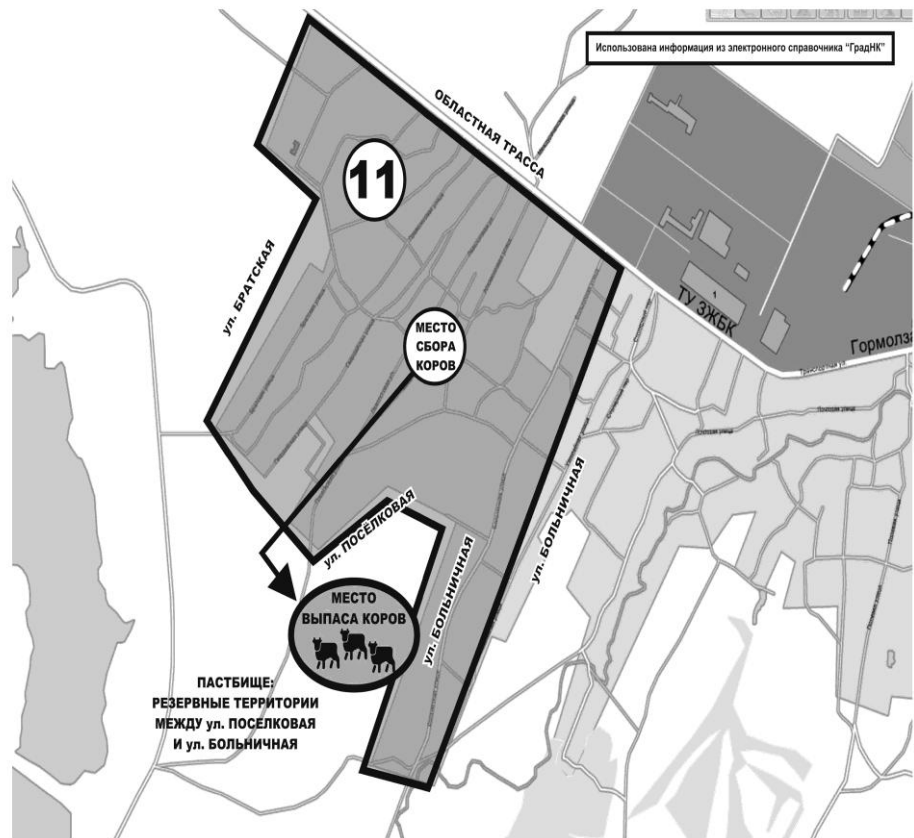

**Места выпаса:**  
Резервные территории и городские леса между ул. Планировочная и ул. Правды.

Владельцы коров участка № 9 выгоняют скот к началу ул. Одесская, далее двигаются на пастбище: резервные территории и городские леса между ул. Планировочная и ул. Правды.

**Улицы:**

- областная трасса;
- ул. Алюминиевая;
- ул. Почтовая;
- ул. Узкоколейная;
- ул. Больничная;

- все улицы и переулки, находящиеся в границах данной территории.

**Места выпаса:**  
Резервные территории между ул. Почтовая и ул. Узкоколейная.

Владельцы коров участка № 10 выгоняют скот в конец ул. Весёлая на пастбище: резервные территории между ул. Почтовая и ул. Узкоколейная.

**Улицы:**  
 -областная трасса;  
 - Больничная  
 - Поселковая,  
 - Кленовая,  
 - Туманная,  
 - Братская,  
 - все улицы и переулки, находящиеся в границах данной территории.

**Место выпаса:**  
 Резервные территории между ул. Больничная и ул. Поселковая

Владельцы коров участка № 11 выгоняют скот в конец ул. Поселковая и двигаются на пастбище: резервные территории между ул. Больничная и ул. Поселковая