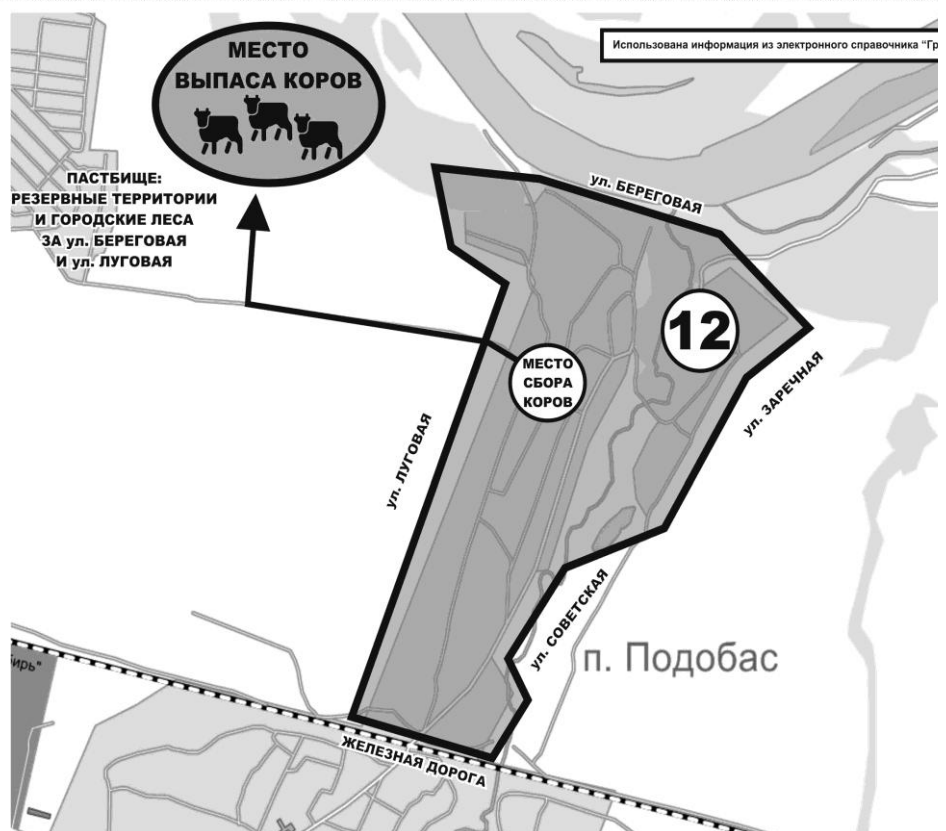

Владельцы коров участка № 12 выгоняют скот в конец ул. Береговая пос. Подобас и двигаются на пастбище: резервные территории и городские леса за ул. Береговая и ул. Луговая