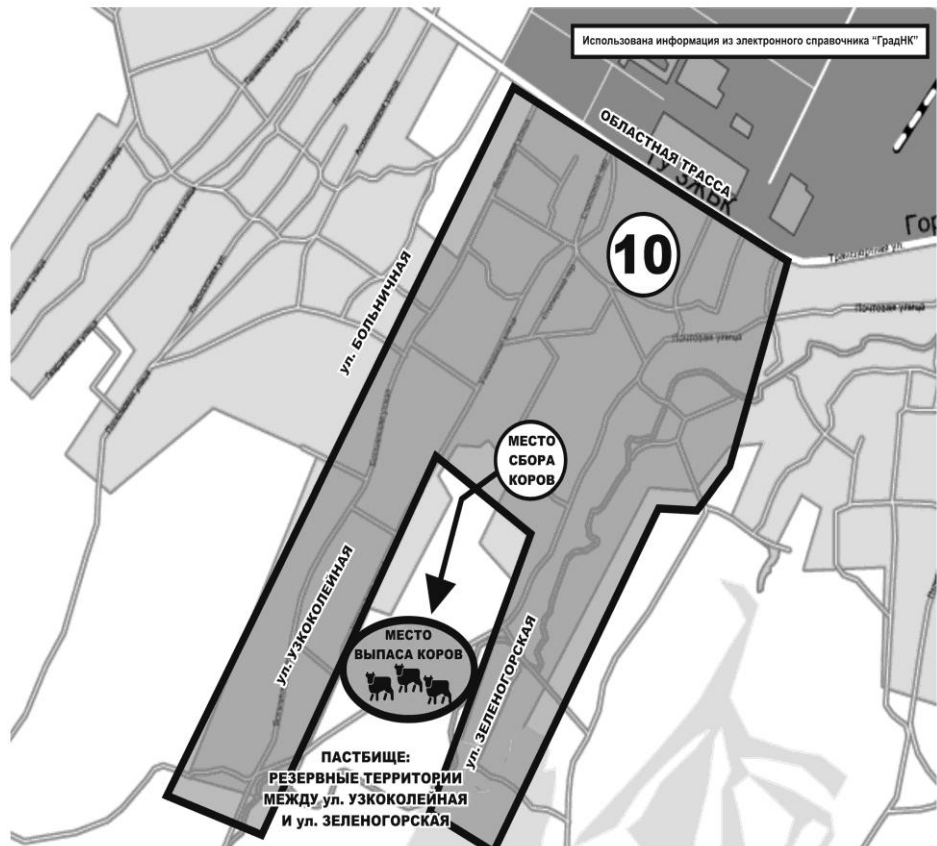

- все улицы и переулки, находящиеся в границах данной территории.

**Места выпаса:**  
Лесная зона за водобаками

Владельцы коров участка № 2 выгоняют скот до пересечения ул. Пихтовая и ул. Родниковая на пастбище: в лесную зону за водобаками. Уважаемые владельцы коров, будьте осторожны! Во время пути коровы переходят через технологическую дорогу разреза «Сибиргинский»! Вы отвечаете за сохранность своих животных!

**Улицы:**

- ул. Демьяна Бедного;
- ул. Гагарина;
- ул. Профсоюзная;
- ул. Правды;
- пер. Грибной;
- ул. Правды;
- ул. Одесская;
- ул. Овражная;

- все улицы и переулки, находящиеся в границах данной территории.

**Места выпаса:**  
Резервные территории и городские леса между ул. Планировочная и ул. Правды.

Владельцы коров участка № 9 выгоняют скот к началу ул. Одесская, далее двигаются на пастбище: резервные территории и городские леса между ул. Планировочная и ул. Правды.

**Улицы:**

- областная трасса;
- ул. Алюминиевая;
- ул. Почтовая;
- ул. Узкоколейная;
- ул. Больничная;

- все улицы и переулки, находящиеся в границах данной территории.

**Места выпаса:**  
Резервные территории между ул. Почтовая и ул. Узкоколейная.