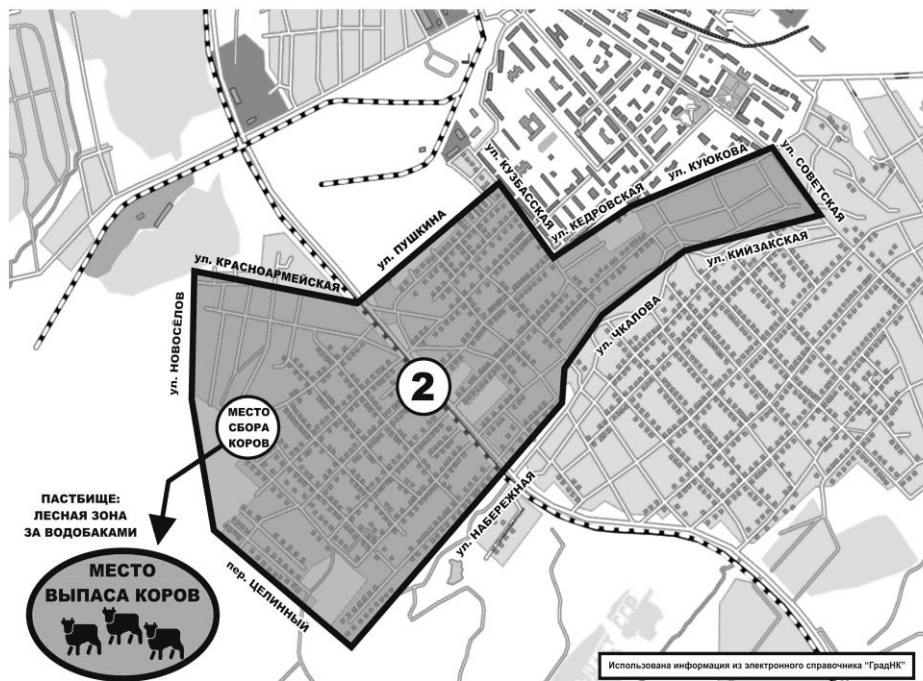

## Перечень мест, предназначенных для выпаса скота на территории Мысковского городского округа

**Улицы:**

- областная трасса;
- ул. Осенняя;
- ул. Шоферская;
- ул. Красивая;

- все улицы и переулки, находящиеся в границах данной территории.

**Места выпаса:**  
Лесная зона за ООО «ДорСтрой»

Владельцы коров участка № 1 выгоняют скот по пер. Кирзаводской на пастбище: в лесную зону за ООО «ДорСтрой». Уважаемые владельцы коров, будьте осторожны! Во время пути коровы переходят через технологическую дорогу разреза «Сибиргинский»! Вы отвечаете за сохранность своих животных!

- все улицы и переулки, находящиеся в границах данной территории.

**Места выпаса:**  
Лесная зона за водобаками

Владельцы коров участка № 2 выгоняют скот до пересечения ул. Пихтовая и ул. Родниковая на пастбище: в лесную зону за водобаками. Уважаемые владельцы коров, будьте осторожны! Во время пути коровы переходят через технологическую дорогу разреза «Сибиргинский»! Вы отвечаете за сохранность своих животных!

**Места выпаса:**

На горе, где проводится мотокросс, далее в лесную зону.

Владельцы коров участка № 5 выгоняют скот на пересечение пер. Крутой и ул. Томская, далее следуют через технологическую дорогу разреза «Сибиргинский» на пастбище: на гору, где проводится мотокросс, далее в лесную зону.