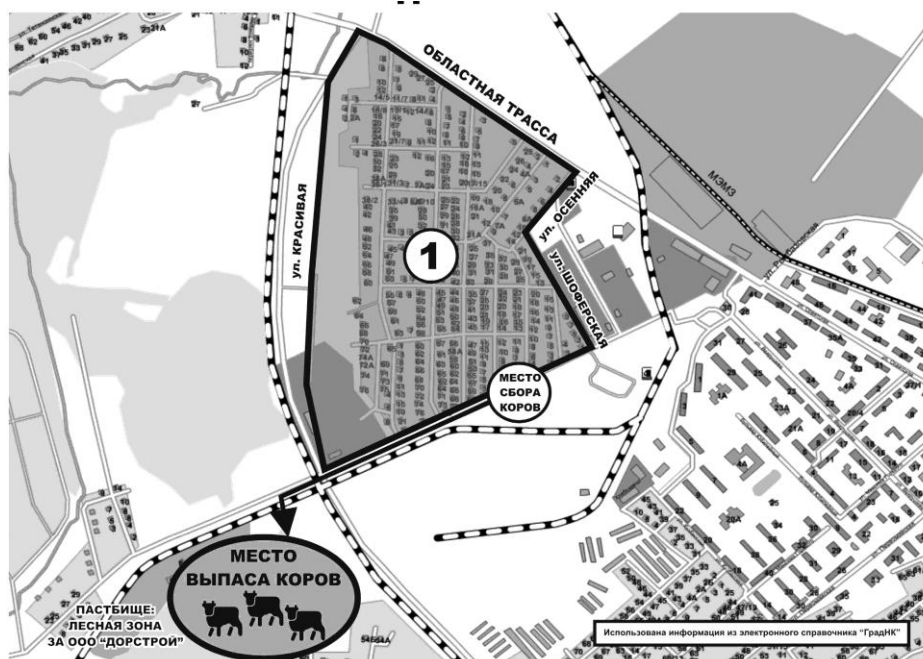

## Перечень мест, предназначенных для выпаса скота на территории Мысковского городского округа

**Улицы:**

- областная трасса;
- ул. Осенняя;
- ул. Шоферская;
- ул. Красивая;

- все улицы и переулки, находящиеся в границах данной территории.

**Места выпаса:**  
Лесная зона за ООО «ДорСтрой»

Владельцы коров участка № 1 выгоняют скот по пер. Кирзаводской на пастбище: в лесную зону за ООО «ДорСтрой». Уважаемые владельцы коров, будьте осторожны! Во время пути коровы переходят через технологическую дорогу разреза «Сибиргинский»! Вы отвечаете за сохранность своих животных!

- все улицы и переулки, находящиеся в границах данной территории.

**Места выпаса:**  
Лесная зона за водобаками

Владельцы коров участка № 2 выгоняют скот до пересечения ул. Пихтовая и ул. Родниковая на пастбище: в лесную зону за водобаками. Уважаемые владельцы коров, будьте осторожны! Во время пути коровы переходят через технологическую дорогу разреза «Сибиргинский»! Вы отвечаете за сохранность своих животных!

**Места выпаса:**

На горе, где проводится мотокросс, далее в лесную зону.

Владельцы коров участка № 5 выгоняют скот на пересечение пер. Крутой и ул. Томская, далее следуют через технологическую дорогу разреза «Сибиргинский» на пастбище: на гору, где проводится мотокросс, далее в лесную зону.