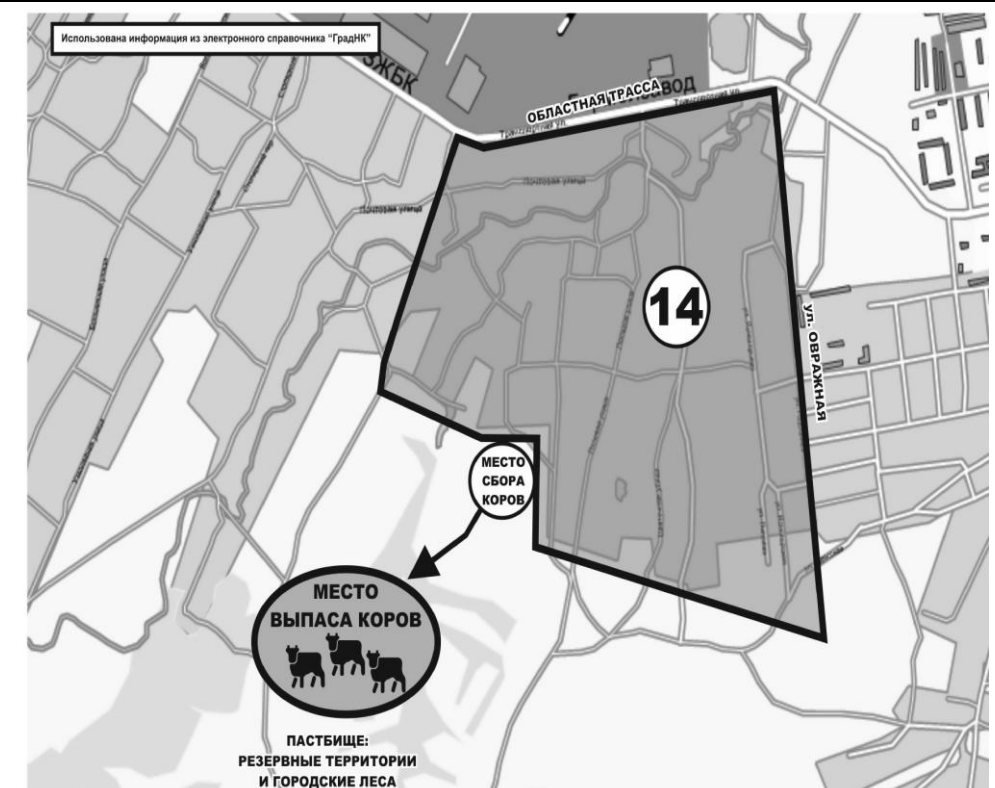

Владельцы коров участка № 14 выгоняют скот в конец ул. Красносельская и двигаются на пастбище: резервные территории и городские леса между ул. Овражная и ул. Алюминиевая