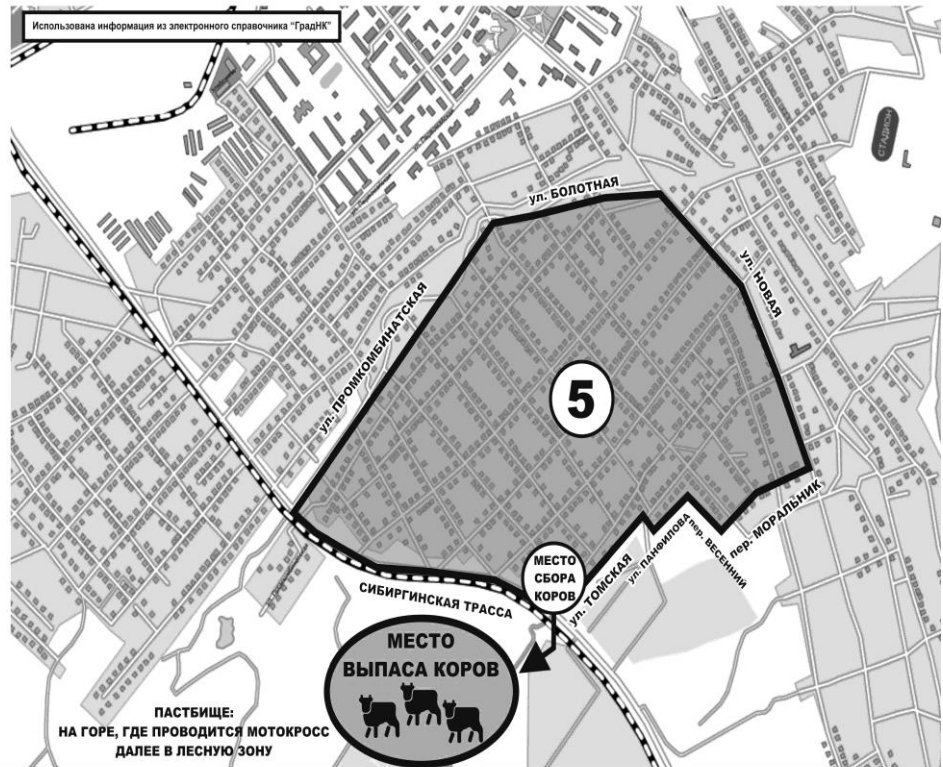

**Места выпаса:**  
Лесная зона за ООО «ДорСтрой»

Владельцы коров участка № 1 выгоняют скот по пер. Кирзаводской на пастбище: в лесную зону за ООО «ДорСтрой». Уважаемые владельцы коров, будьте осторожны! Во время пути коровы переходят через технологическую дорогу разреза «Сибиргинский»! Вы отвечаете за сохранность своих животных!

- все улицы и переулки, находящиеся в границах данной территории.

**Места выпаса:**  
Лесная зона за водобаками

Владельцы коров участка № 2 выгоняют скот до пересечения ул. Пихтовая и ул. Родниковая на пастбище: в лесную зону за водобаками. Уважаемые владельцы коров, будьте осторожны! Во время пути коровы переходят через технологическую дорогу разреза «Сибиргинский»! Вы отвечаете за сохранность своих животных!

**Улицы:**

- пер. Весенний;
- ул. Болотная;
- ул. Новая;
- пер. Моральник;
- пер. Весенний;
- ул. Панфилова;
- ул. Томская;
- Сибиргинская трасса;
- ул. Промкомбинатская;
- все улицы и переулки, находящиеся в границах данной территории.

**Места выпаса:**

На горе, где проводится мотокросс, далее в лесную зону.

Владельцы коров участка № 5 выгоняют скот на пересечение пер. Крутой и ул. Томская, далее следуют через технологическую дорогу разреза «Сибиргинский» на пастбище: на гору, где проводится мотокросс, далее в лесную зону.