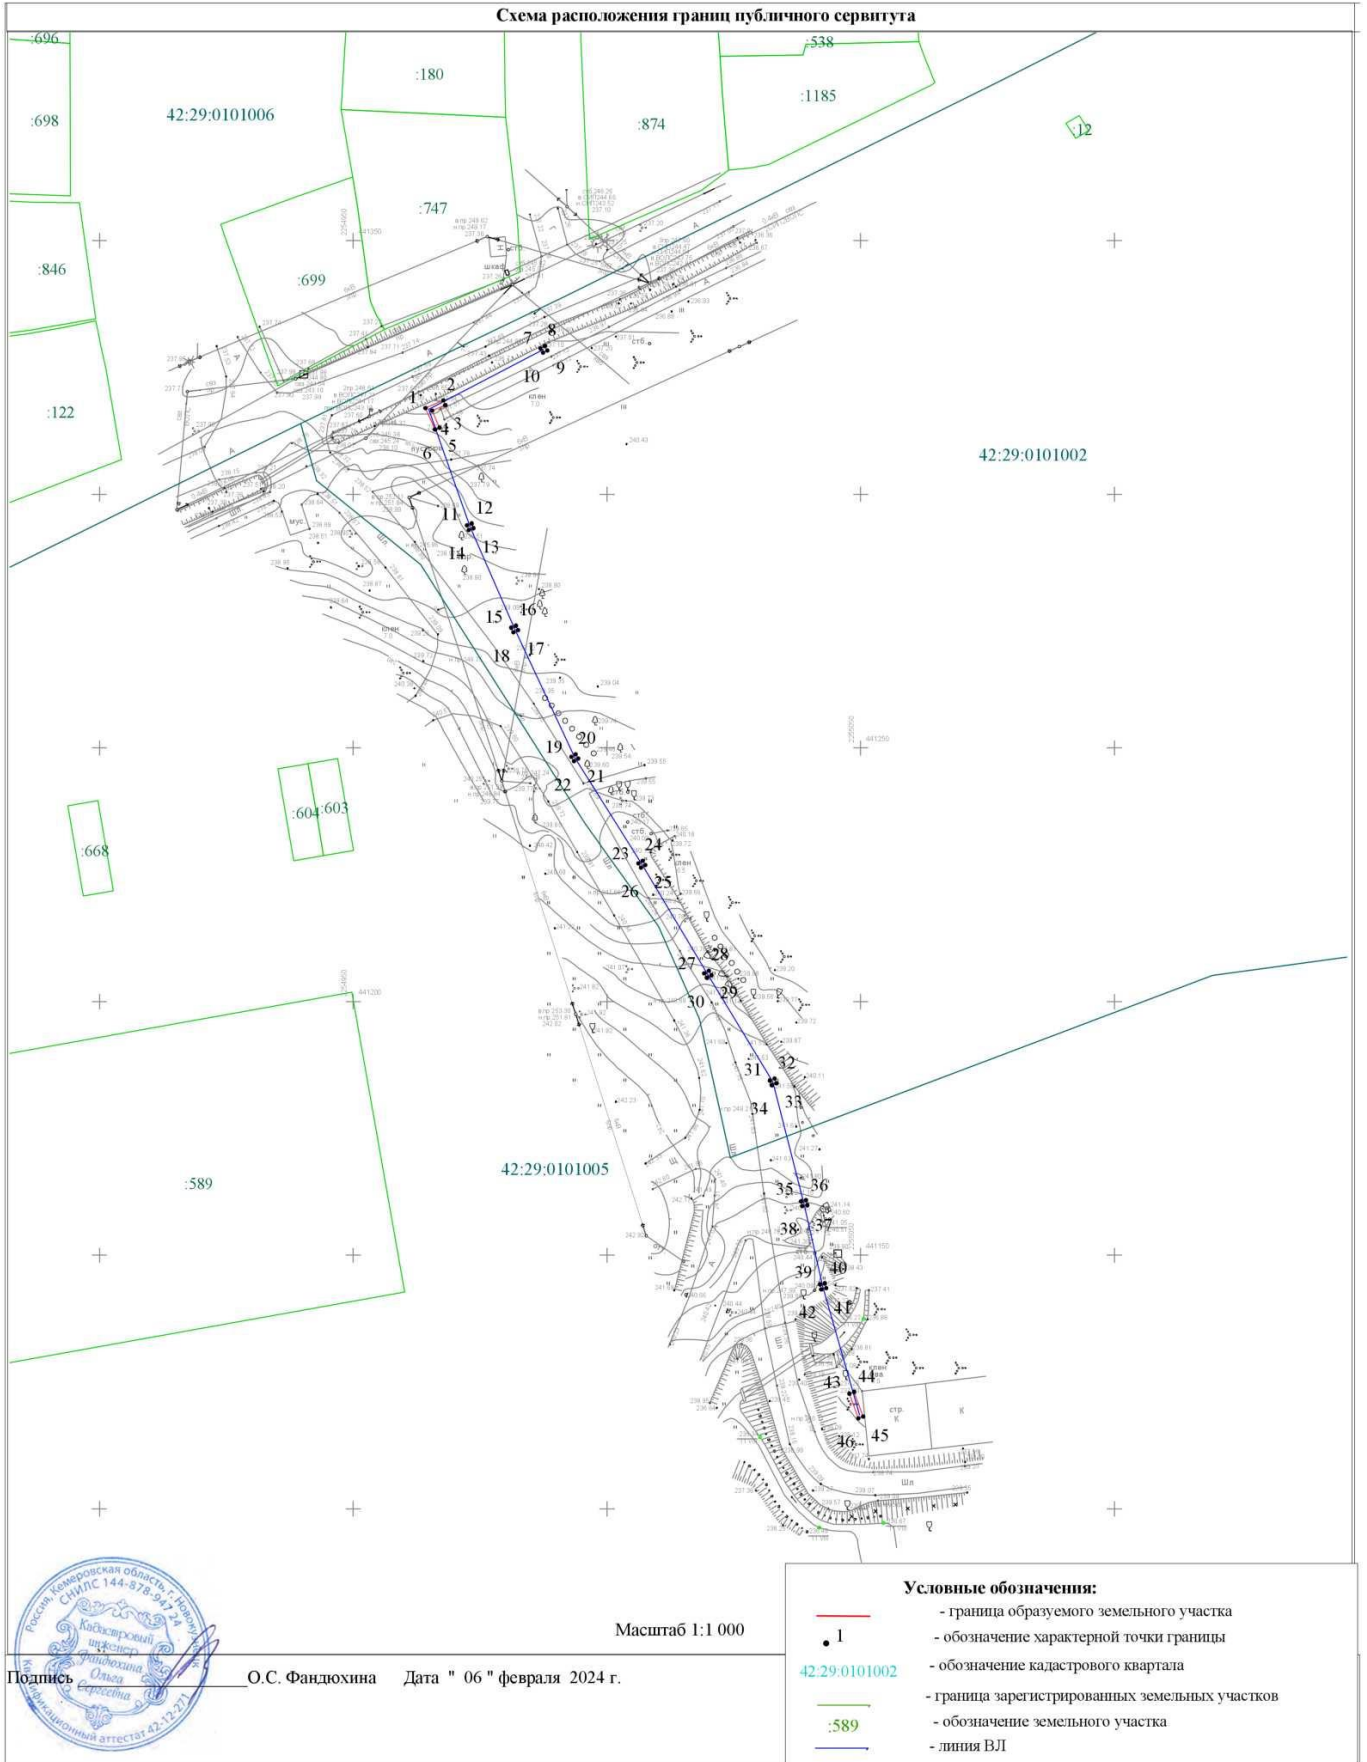

Схема расположения границ публичного сервитута

Подпись О.С. Фандюхина Дата " 06 " февраля 2024 г.

Масштаб 1:1 000

Условные обозначения:	
	- граница образуемого земельного участка
	- обозначение характерной точки границы
	- обозначение кадастрового квартала
	- граница зарегистрированных земельных участков
	- обозначение земельного участка
	- линия ВЛ